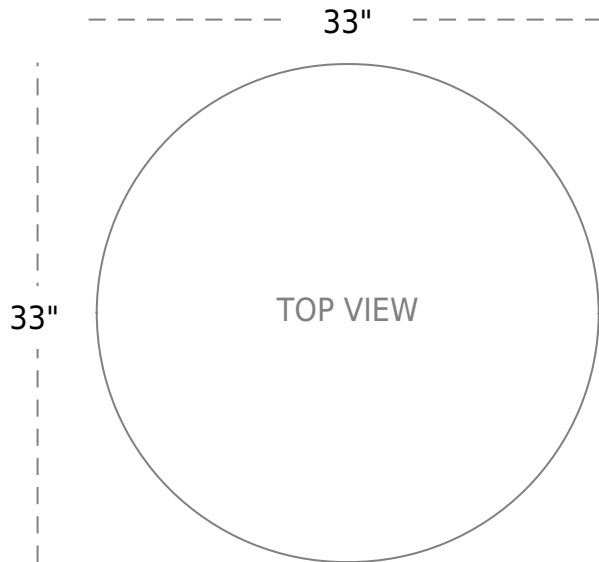

15200 Ventura Blvd,
Sherman Oaks, CA 91403 USA
+18183253922
info@allamodafurniture.com

ALLAMODA

www.allamodafurniture.com

Mario Coffee Table

SKU: 02-2575G

Top

Top Finish

Taupe High Gloss Lacquer

Base

Base Finish

Taupe High Gloss Lacquer

Dimensions

Overall

W:33" D:33" H:13.5-23