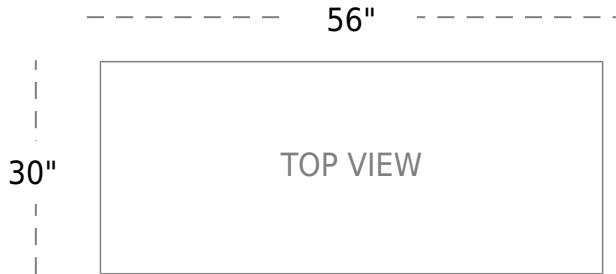

15200 Ventura Blvd,
Sherman Oaks, CA 91403 USA
+18183253922
info@allamodafurniture.com

ALLAMODA

www.allamodafurniture.com

Flow Rose Gold Coffee Table

SKU: 02-272RGSS

Top

Base

Base Finish	Rose Gold Polished S. Steel
-------------	-----------------------------

Dimensions

Overall	W:56" D:30" H:17
---------	------------------